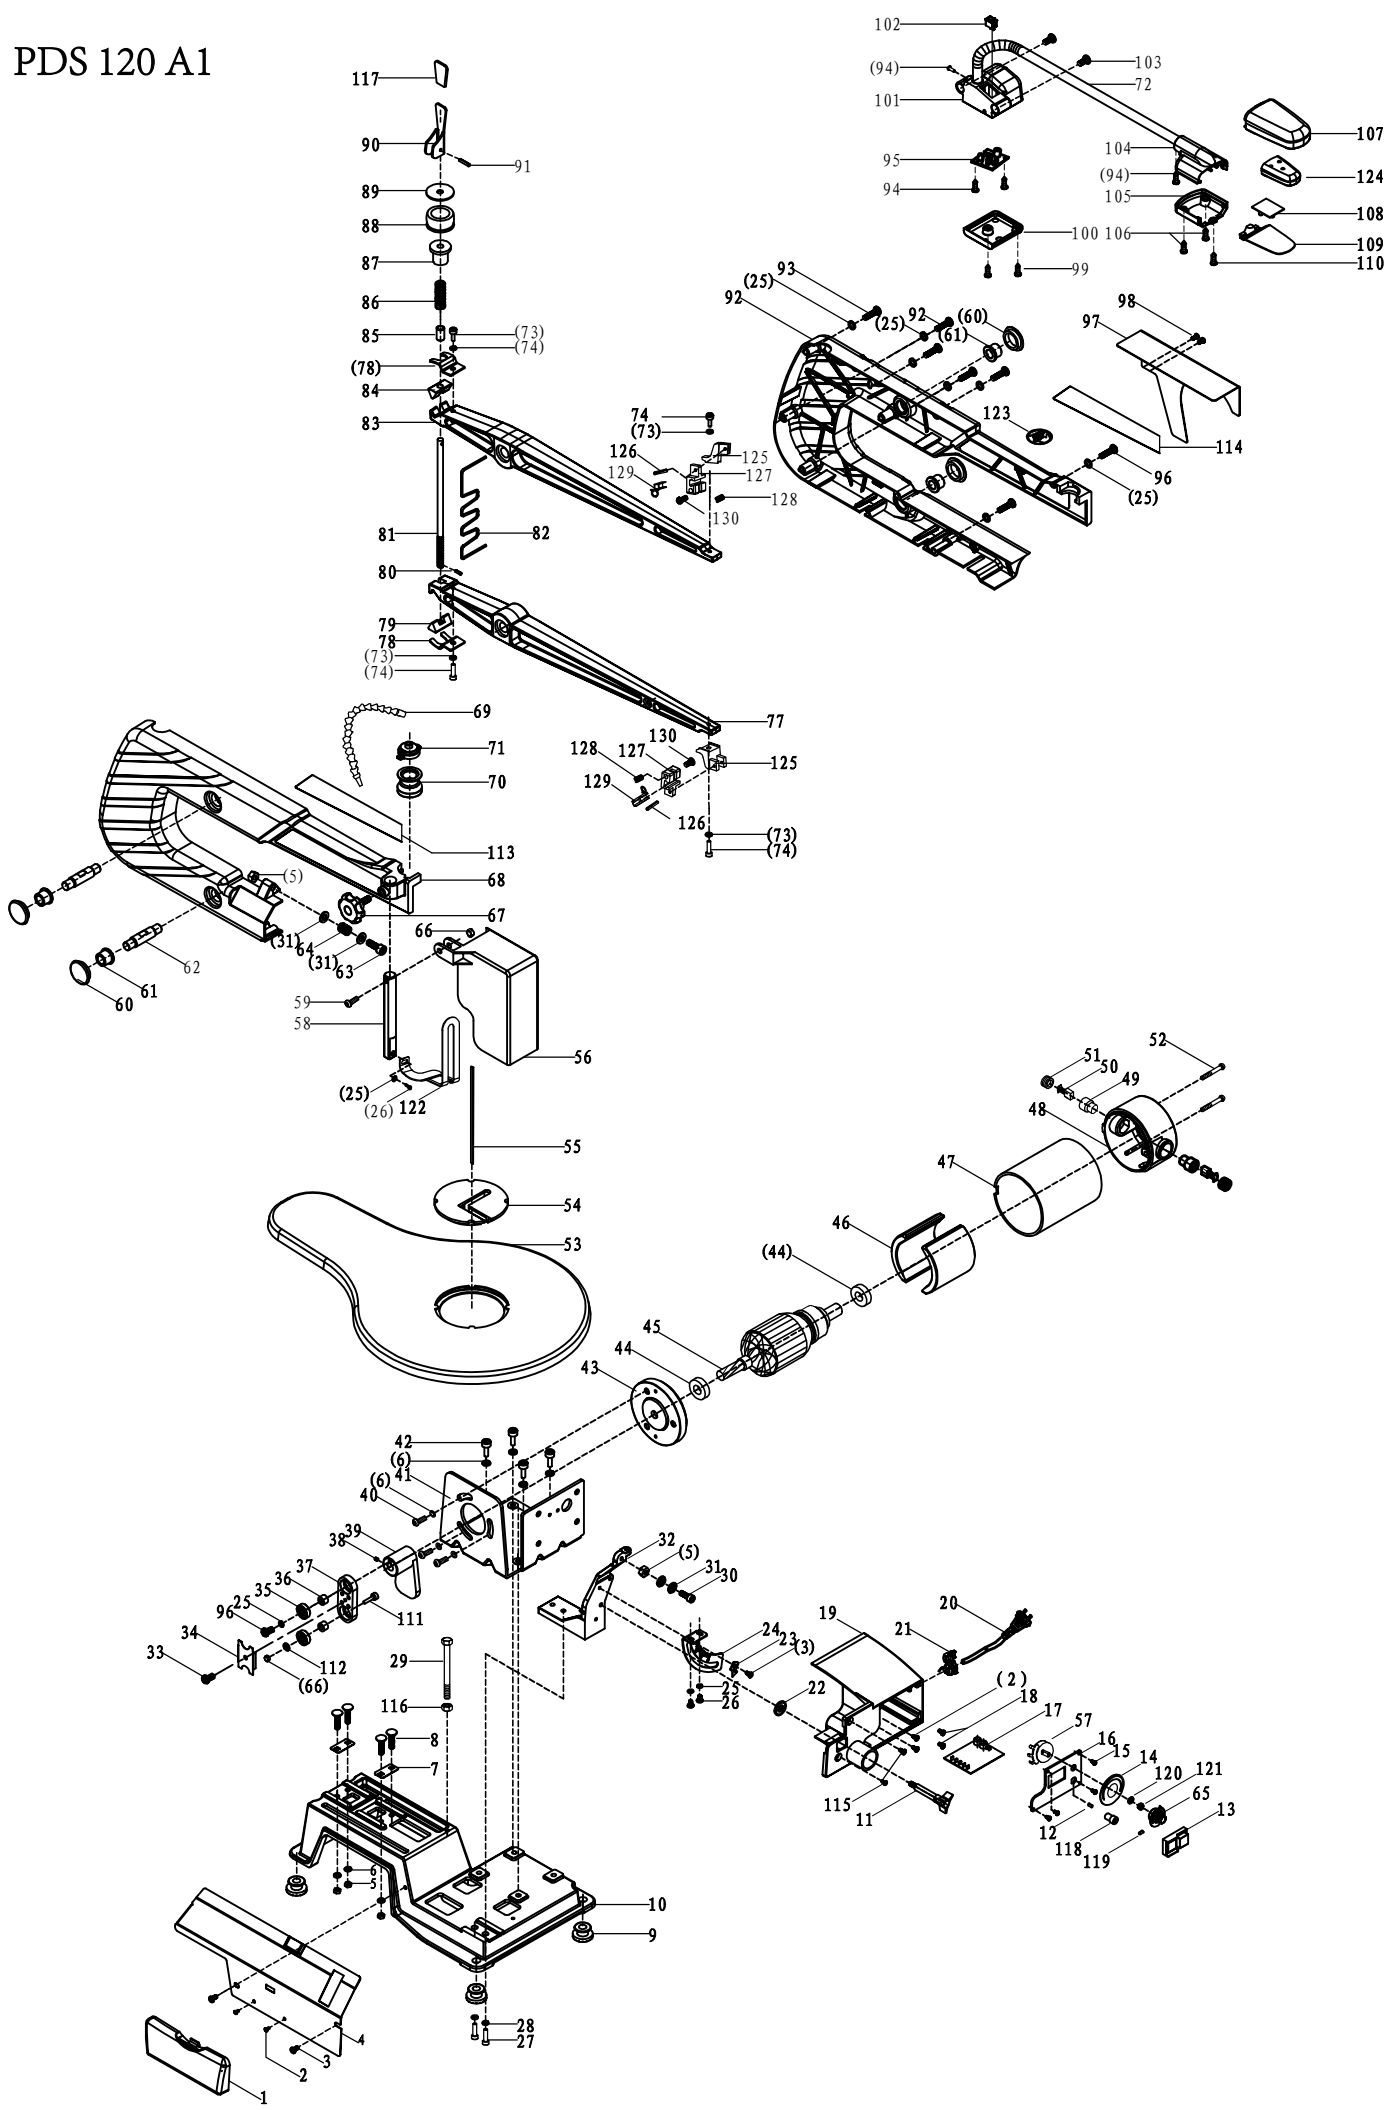

PDS 120 A1

Ersatzteile / Spare parts

PDS 120 A1

Dekupiersäge PDS 120 A1 5901403974
 Scroll Saw

Skizze	Art.Nr.	Benennung	description
1	5901403001	Ersatzteilbox	spare parts box
9	5901403002	Gummifuß	foot pad
13	5901403003	Elektromagnetischer Schalter	electromagnetic switch
14	5901403004	Geschwindigkeitsanzeige	scale of speed governing switch
17	5901403005	Leiterplatine	circuit board
35 / 37	8800 0059	Gelenkglasche mit 2 Kugellager	connecting rod with 2 bearing
50	5901403006	Kohlebürsten	carbon brush
51	5901403007	Kohlebürstenverschluss	brush holder cover
54	5901403008	Tischeinlage	table insert
55	88000010	Sägeblätter Set 60 Stk.	saw blade
55	88000011	STIFTSÄGEBL. 135x2x0,25 25Z/Z UNIV, 1 SA=6 ST	saw blade
55	88000012	STIFTSÄGEBL. 135x2x0,25 18Z/Z HOLZ/KUNST., 1SA.=6 ST	saw blade
55	88000013	STIFTSÄGEBLATT 135x3x0,5 10Z/Z HOLZ, 1 SATZ=6 STÜCK	saw blade
55	88001509	RUNDSÄGEBLATT 130x1,03x0,38 36Z/Z HOLZ, 1SATZ=12 STÜCK	saw blade
55	88002701	Sägeblätter 135x1,16x0,43 8Z/Z, 1 SA=12 ST	saw blade
55	88002702	Sägeblätter 135x1,25x0,45 12Z/Z, 1 SA=12 ST	saw blade
55	88002703	Sägeblätter 135x0,97x0,40 13Z/Z, 1 SA=12 ST	saw blade
55	88002704	Sägeblätter 135x0,82x0,36 16Z/Z, 1 SA=12 ST	saw blade
55	88002705	Sägeblätter 135x0,62x0,29 20Z/Z, 1 SA=12 ST	saw blade
56	5901403009	Späneschutz	transparent hood
57	5901403011	Geschwindigkeitsregler	governor switch
69	5901403012	Luftschlauch	hose
70	5901403013	Blasebalg	air bag
71	5901403014	Anschlussstück Blasebalg	outlet fasten piece
73+74+78-81+84-91+117	5901403015	Spanner kpl.	spanner cpl.
72+94+95+99-110+124	5901403016	Licht kpl.	light cpl.
125	5901403017	Aufnahmesitz	clamping piece seat
127	5901403018	Sägeblattaufnahme	saw blade clamping piece
o.Abb.	0109 1104	Sechskantstiftschlüssel SW3	hexagonal wrench WS3
o.Abb.	0109 1105	Sechskantstiftschlüssel SW4	hexagonal wrench WS4